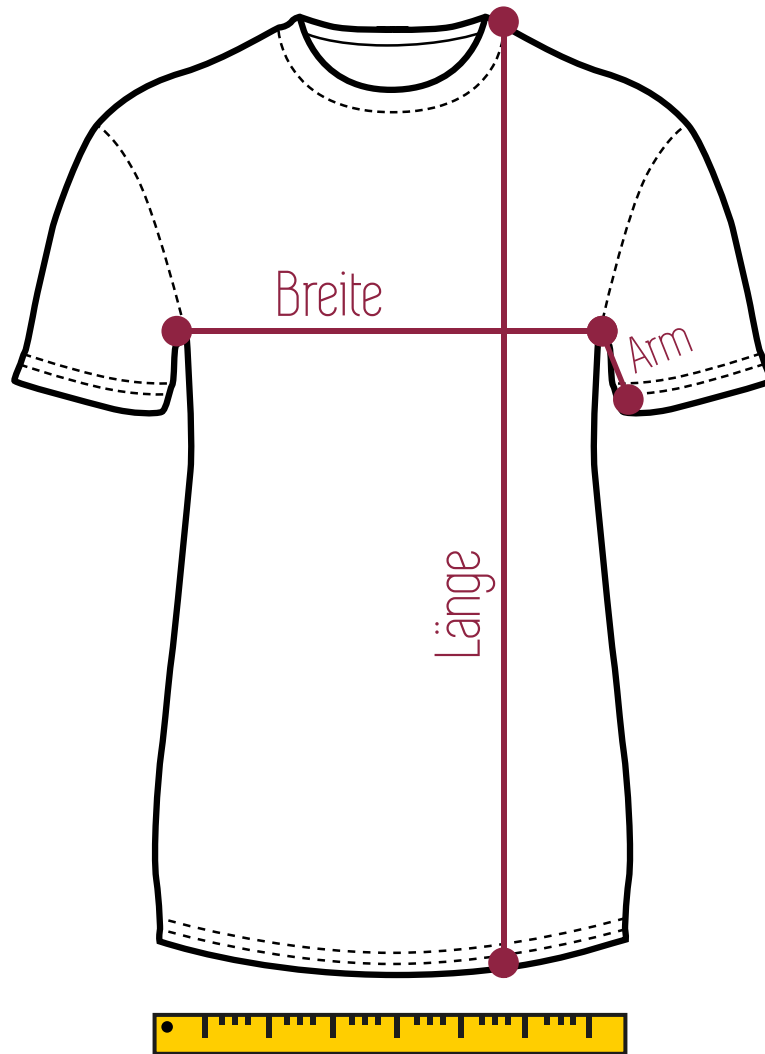

F350K

Kids Performance T

Maßangaben in cm

| Größe | Länge | Breite | Ärmel |
|-------------------|-------|--------|-------|
| 104 (3-4 Jahre) | 44 | 36 | 4 |
| 116 (5-6 Jahre) | 50 | 39 | 5 |
| 128 (7-8 Jahre) | 56 | 43 | 7 |
| 140 (9-11 Jahre) | 60 | 45 | 8 |
| 152 (12-13 Jahre) | 64 | 47 | 9 |
| 164 (14-15 Jahre) | 71 | 50 | 11 |